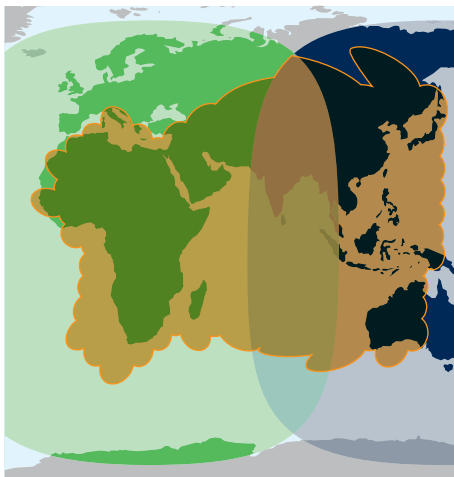

Couverture

IsatPhone peut être utilisé en Asie, en Afrique et au Moyen-Orient au moyen des satellites I-4 de dernière génération.